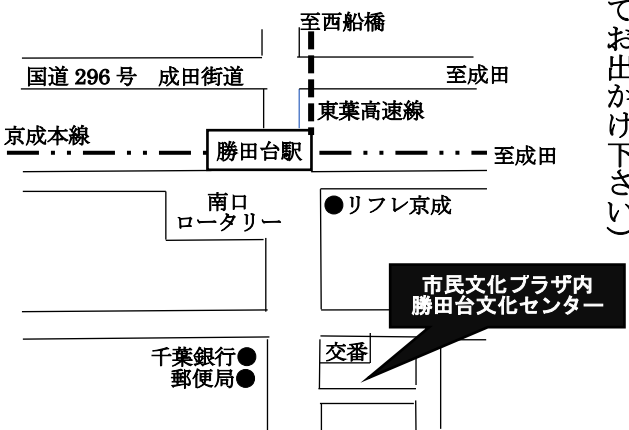

令和四年度 八千代市市民文化祭 第二十回 八千代川柳記念大会

日時 令和四年九月二十五日(日) 開場十一時
会場 八千代市勝田台文化センター 三階ホール

八千代市勝田台2-5-1 TEL 047-483-2141

(京成線及び東葉高速線 勝田台駅下車 徒歩七分)

会費 一、〇〇〇円(発表誌進呈 昼食は済ませてお出かけ下さい)

課題 (各題・二句詠 選者敬称略)

「パ ン」 津田 暹 選

「出来すぎ」 米島 暁子 選

「ミックス」 江畑 哲男 選

「苦 杯」 川口 雅生 選

「あけすけ」 羽生田はる 選

特別課題 (出席者のみ・二句詠)

「景 氣」 岩波 敬祐 謝選

※出句締め切り 午後一時

賞 八千代市長賞・市議会議長賞・教育長賞・八千代商工会議所会頭賞

千葉県川柳作家連盟賞・八千代川柳連盟賞

欠席投句

投句用紙 裏面の投句用紙 または任意用紙で可(便箋等)

郵便番号・住所・氏名ふりがな・雅号・電話番号・所属句会を明記

投句先 〒二七六-〇〇二三 八千代市勝田台四-十四-一六

古川大晴方 八千代川柳大会投句係宛(047-483-4719)

投句料 一、〇〇〇円(切手不可 小為替・英世可)

締め切り 令和四年九月十三日(火)(消印有効)

主管 八千代川柳連盟

主催 八千代市

共催 公益財団法人八千代市地域振興財団

後援 八千代市教育委員会

八千代商工会議所

千葉県川柳作家連盟

千葉県川柳作家連盟